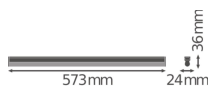

Caractéristiques Ledvance Régllette LED Linear Compact High Output  
10W 1000lm - 830 Blanc Chaud | 60cm

[Voir le produit](#)

## Informations techniques

Technologie	LED Intégré
Substitut (Watt)	1x14
Puissance (W)	10
Tension (V)	220-240
Dimmable	Non dimmable
Couleur Claire	Blanc
Code Couleur	830 Blanc Chaud
Couleur de Lumière (Kelvin)	3000 Blanc Chaud
Indice de Rendu des Couleurs (Ra)	80-89 - Bon rendu des couleurs
Options de couleur	Couleur unique
Flux Lumineux (Lumen)	1000
Efficacité Lumineuse (Lm/W)	100
Facteur de puissance	>0.50
Lampe Incluse	Oui

## Dimensions

Longueur (mm)	573
Largeur (mm)	24
Hauteur (mm)	36