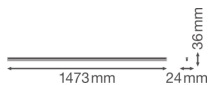

Caract ristiques Ledvance R glette LED Linear Compact High Output 25W  
2500lm - 840 Blanc Froid | 150cm

[Voir le produit](#)

## Informations techniques

Technologie	LED Int�gr�
Substitut (Watt)	1x35
Puissance (W)	25
Tension (V)	220-240
Dimmable	Non dimmable
Couleur Claire	Blanc
Code Couleur	840 Blanc Froid
Couleur de Lumi�re (Kelvin)	4000 Blanc Froid
Indice de Rendu des Couleurs (Ra)	80-89 - Bon rendu des couleurs
Options de couleur	Couleur unique
Flux Lumineux (Lumen)	2500
Efficacit� Lumineuse (Lm/W)	100
Facteur de puissance	>0.90
Lampe Incluse	Oui

## Dimensions

Longueur (mm)	1473
Largeur (mm)	24
Hauteur (mm)	36