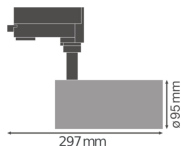

Caractéristiques Ledvance Spot LED sur rail D95 Blanc 55W 4200lm 24D - 940 Blanc Froid | Meilleur rendu des couleurs

[Voir le produit](#)

Informations Générales

Réf.	234296
EAN	4058075113541
Marque	Ledvance
Nom du fabricant	TRACK SP D95 55W/4000K 90RA NFL WT
Lampdirect Garantie Totale	3 ans

Informations techniques

Technologie	LED Intégré
Puissance (W)	55
Tension (V)	220-240
Dimmable	Non dimmable
Code Couleur	940 Blanc Froid
Couleur de Lumière (Kelvin)	4000 Blanc Froid
Indice de Rendu des Couleurs (Ra)	90-99 - Excellent rendu des couleurs
Couleur Claire	Blanc
Options de couleur	Couleur unique
Flux Lumineux (Lumen)	4200
Efficacité Lumineuse (Lm/W)	76
Angle de Diffusion (degrés)	24
Facteur de puissance	>0.90

Référence Article Spot LED sur Rail

Informations de l'appareil

Lampe Incluse	Oui
Connexion du Luminaire	3 phases
Indice de Protection	IP20 - Quasi-résistant à la poussière
Indice IK = Résistance au choc	IK03 - 0.35 joule
Couleur du Luminaire	Blanc
Gamme	TRACKIGHT

Dimensions

Hauteur (mm)	297
Diamètre (mm)	95

Informations du capteur

Type de capteur	Pas de détecteur
-----------------	------------------

Pourquoi choisir Lampdirect?

-  Partenaire des **professionnels**
-  Un chargé **d'affaires dédié**
-  Jusqu'à **7 ans de garantie**
-  Retours faciles **jusqu'à 14 jours**