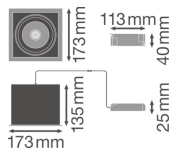

**Caractéristiques Ledvance Spot LED Carré Multi inclinable Noir-Blanc 30W 2700lm 38D - 840 Blanc Froid | Diamètre 164mm**

[Voir le produit](#)

## Informations techniques

Technologie	LED Intégré
Puissance (W)	30
Tension (V)	220-240
Dimmable	Non dimmable
Code Couleur	840 Blanc Froid
Couleur de Lumière (Kelvin)	4000 Blanc Froid
Indice de Rendu des Couleurs (Ra)	80-89 - Bon rendu des couleurs
Couleur Claire	Blanc
Options de couleur	Couleur unique
Flux Lumineux (Lumen)	2700
Efficacité Lumineuse (Lm/W)	90
Angle de Diffusion (degrés)	38

## Informations de l'appareil

Lampe Incluse	Oui
Montage	Encastré
Place nécessaire (mm)	164x164
Profondeur d'Installation (mm)	250
Indice de Protection	IP20 – Quasi-résistant à la poussière
Indice IK = Résistance au choc	IK03 - 0.35 joule
Température de fonctionnement	De -10 à +40
Matériaux	Aluminium
Couleur du Luminaire	Blanc
Eclairage de Secours	Pas d'éclairage de secours
Facteur de puissance	>0.90
Inclinable	Oui
Gamme	SPOT MULTI

## Dimensions

Longueur (mm)	173
Largeur (mm)	173
Hauteur (mm)	135
Diamètre (mm)	173