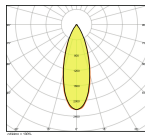

Caractéristiques Ledvance Downlight
LED Performance Noir 8W 650lm 40D -
830 Blanc Chaud | 90x83mm

[Voir le produit](#)

Informations Générales

Réf.	234261
EAN	4058075114067
Marque	Ledvance
Nom du fabricant	SP SQUARE DK ADJ 8W/3000K FL BK
Lampdirect Garantie Totale	5 ans
Durée de Vie Moyenne (heure)	50000

Informations techniques

Technologie	LED Intégré
Puissance (W)	8
Tension (V)	220-240
Dimmable	Non dimmable
Code Couleur	830 Blanc Chaud
Couleur de Lumière (Kelvin)	3000 Blanc Chaud
Indice de Rendu des Couleurs (Ra)	80-89 - Bon rendu des couleurs
Couleur Claire	Blanc
Options de couleur	Couleur unique
Flux Lumineux (Lumen)	650
Efficacité Lumineuse (Lm/W)	90
Angle de Diffusion (degrés)	40