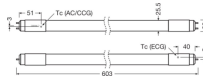

Caractéristiques Osram Tube LED T8 SubstiTUBE PRO (UN) Ultra Output
7.5W 1000lm - 830 Blanc Chaud | 60cm - Équivalent 18W

[Voir le produit](#)

Informations Générales

Réf.	240725
EAN	4058075546752
Marque	Osram
Nom du fabricant	ST8PROU-0.6M 7,5W/830220-240VUN10X1
Vendu à l'unité - Carton complet	10
Lampdirect Garantie Totale	5 ans
Étiquette énergétique	E
Durée de Vie Moyenne (heure)	60000

Informations techniques

Technologie	LED
Substitut (Watt)	18
Puissance (W)	7.5
Dimmable	Non dimmable
Culot	G13
Rotatif	Non
Code Couleur	830 Blanc Chaud
Couleur de Lumière (Kelvin)	3000 Blanc Chaud
Indice de Rendu des Couleurs (Ra)	80-89 - Bon rendu des couleurs
Couleur Claire	Blanc
Options de couleur	Couleur unique
Flux Lumineux (Lumen)	1000

Dimensions

Longueur	60cm
Longueur (mm)	600
Diamètre (mm)	26

Pourquoi choisir Lampdirect?

-  Partenaire des **professionnels**
-  Un chargé **d'affaires dédié**
-  Jusqu'à **7 ans de garantie**
-  Retours faciles **jusqu'à 14 jours**