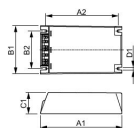

Informations Générales

Vendu à l'unité - Carton complet 12

Informations Générales

Réf.	200283
EAN	8718291241454
Marque	Philips
Nom du fabricant	HID-PV Xt 90 CPO Q 208-277V

Informations techniques

Technologie	Accessoire
Adapté pour lampe	CPO
Ballast pour lampe	CPO
Puissance Maximale Estimée	90
Dimmable	Non dimmable
Nombre de lampes	1
Type de capteur	Pas de détecteur
Référence Article	Accessory - HID Ballast

Gear Information

EOC8 24145400