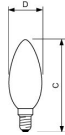

Caractéristiques Philips Corepro LED
Bougie E14 Dépolie 2.2W 250lm 827 Blanc
Très Chaud - Équivalent 25W

[Voir le produit](#)

Informations Générales

Réf.	242367
EAN	8719514346796
Marque	Philips
Nom du fabricant	CorePro LEDCandle ND 2.2-25W B35 E14 FRG
Vendu à l'unité - Carton complet	10
Lampdirect Garantie Totale	2 ans
Étiquette énergétique	E
Durée de Vie Moyenne (heure)	15000

Informations techniques

Technologie	LED
Référence Article	LED E14
Substitut (Watt)	25
Tension (V)	220-240
Puissance (W)	2.2
Dimmable	Non dimmable
Culot	E14 (Ampoule à vis petit culot)
Code Couleur	827 Blanc Très Chaud
Couleur de Lumière (Kelvin)	2700 Blanc Très Chaud
Indice de Rendu des Couleurs (Ra)	80-89 - Bon rendu des couleurs

Dimensions

Hauteur (mm)	97
Diamètre (mm)	35
Forme	Bougie
Forme exacte	B35

Pourquoi choisir Lampdirect?

-  Partenaire des **professionnels**
-  Un chargé **d'affaires dédié**
-  Jusqu'à **7 ans de garantie**
-  Retours faciles **jusqu'à 14 jours**