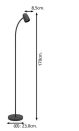

Caractéristiques Eglo Lampadaires
Salon Carlo Acier Noir | Convient pour
E14