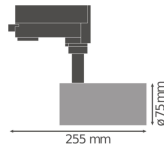

Specificaties Ledvance LED Railspot
D75 Zwart 25W 1750lm 24D - 930
Warm Wit | Beste Kleurweergave

[Bekijk product](#)

Algemene informatie

Artikelnummer	234279
EAN	4058075113565
Merk	Ledvance
Fabrikantnaam	TRACK SP D75 25W/3000K 90RA NFL BK
Lampdirect All-in garantie	3 jaar

Technische Informatie

Techniek	LED Geïntegreerd
Watt	25
Netspanning (Volt)	220-240
Dimbaar	Niet Dimbaar
Kleurcode	930 Warm Wit
Lichtkleur (Kelvin)	3000 Warm Wit
Kleurweergave (Ra)	90-99 - Perfecte kleurweergave
Lichtkleur	Wit
Kleurinstelling	Enkele kleur
Lichtopbrengst (Lumen)	1750
Lumen Watt Verhouding (Lm/W)	70
Gradenbundel (graden)	24
Powerfactor	>0.90

Type product	LED Railspots
--------------	---------------

Armatuur Informatie

Inclusief Lamp	Ja
Armatuur Aansluiting	3-Fase rail
IP-Waarde	IP20 - Bijna Stofdicht
Slagvastheid (IK-waarde)	IK03 - 0.35 Joule
Kleur Armatuur	Zwart
Product Serie	TRACKIGHT

Afmetingen

Lengte (mm)	75
Breedte (mm)	75
Diameter (mm)	75

Sensor Informatie

Sensortype	Geen sensor
------------	-------------

Waarom Lampdirect?

Bestel bij de **grootste lichtspecialist** van Europa

Offerte op maat