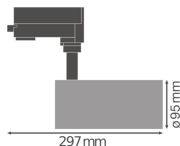

Specificaties Ledvance LED Railspot D95 Grijs 55W 4200lm 24D - 940 Koel Wit | Beste Kleurweergave

[Bekijk product](#)

Algemene informatie

Artikelnummer	234295
EAN	4058075113787
Merk	Ledvance
Fabrikantnaam	TRACK SP D95 55W/4000K 90RA NFL GY
Lampdirect All-in garantie	3 jaar

Technische Informatie

Techniek	LED Geïntegreerd
Watt	55
Netspanning (Volt)	220-240
Dimbaar	Niet Dimbaar
Kleurcode	940 Koel Wit
Lichtkleur (Kelvin)	4000 Koel Wit
Kleurweergave (Ra)	90-99 - Perfecte kleurweergave
Lichtkleur	Wit
Kleurinstelling	Enkele kleur
Lichtopbrengst (Lumen)	4200
Lumen Watt Verhouding (Lm/W)	76
Gradenbundel (graden)	24
Powerfactor	>0.90

Type product	LED Railspots
--------------	---------------

Armatuur Informatie

Inclusief Lamp	Ja
Armatuur Aansluiting	3-Fase rail
IP-Waarde	IP20 - Bijna Stofdicht
Slagvastheid (IK-waarde)	IK03 - 0.35 Joule
Kleur Armatuur	Grijs
Product Serie	TRACKIGHT

Afmetingen

Lengte (mm)	95
Breedte (mm)	95
Diameter (mm)	95

Sensor Informatie

Sensortype	Geen sensor
------------	-------------

Waarom Lampdirect?

Bestel bij de **grootste lichtspecialist** van Europa

Offerte op maat