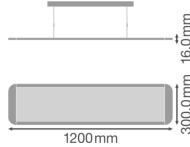

Specificaties Ledvance LED Paneel  
Direct/Indirect 36W 3850lm - 830  
Warm Wit | 120x30cm - UGR <19

[Bekijk product](#)

## Technische Informatie

Techniek	LED Geïntegreerd
Vervangt (Watt)	2x36
Watt	36
Netspanning (Volt)	220-240
Dimbaar	Niet Dimbaar
Kleurcode	830 Warm Wit
Lichtkleur (Kelvin)	3000 Warm Wit
Kleurweergave (Ra)	80-89 - Goede kleurweergave
Lichtkleur	Wit
Kleurinstelling	Enkele kleur
Lichtopbrengst (Lumen)	3850

## Afmetingen

Afmetingen LED Paneel	120x30cm
Lengte (mm)	1195
Breedte (mm)	295
Hoogte (mm)	16

Sensor Informatie  Bestel bij de **grootste lichtspecialist** van Europa  **Offerte** op maat

Sensortype

Tot 7 jaar **all-in garantie**