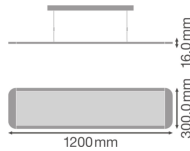

**Specificaties Ledvance LED Paneel
Direct/Indirect 36W 3860lm - 840 Koel
Wit | 120x30cm - UGR <19**

[Bekijk product](#)

Algemene informatie

Artikelnummer	236820
EAN	4058075144620
Merk	Ledvance
Fabrikantnaam	PANEL D/I 1200 36W/4000K UGR19
Lampdirect All-in garantie	5 jaar
Levensduur (uur)	60000
Product Serie	PANEL DIRECT/INDIRECT 1200 UGR19

Technische Informatie

Techniek	LED Geïntegreerd
Vervangt (Watt)	2x36
Watt	36
Netspanning (Volt)	220-240
Dimbaar	Niet Dimbaar
Kleurcode	840 Koel Wit
Lichtkleur (Kelvin)	4000 Koel Wit
Kleurweergave (Ra)	80-89 - Goede kleurweergave
Lichtkleur	Wit
Kleurinstelling	Enkele kleur
Lichtopbrengst (Lumen)	3860

Afmetingen

Afmetingen LED Paneel	120x30cm
Lengte (mm)	1195
Breedte (mm)	295
Hoogte (mm)	16

Sensor Informatie  Bestel bij de **grootste lichtspecialist** van Europa  **Offerte** op maat

Sensortype

Tot 7 jaar **all-in garantie**