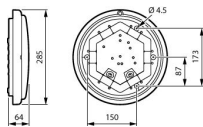

Specificaties Philips LED Bulkhead WL070V  
Ledinaire Kunststof Wit 17W 1700lm - 830-840  
CCT | 285mm - IP65

[Bekijk product](#)

## Afmetingen

Diameter (mm)	285
Lengte (mm)	285
Breedte (mm)	285
Hoogte (mm)	64